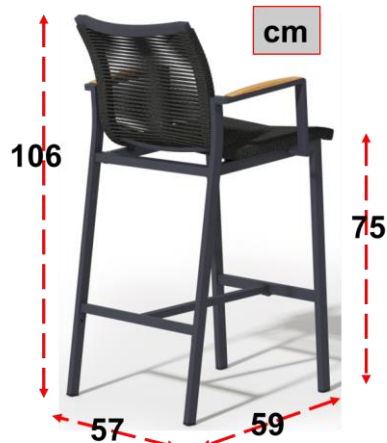

ΧΡΗΣΗ
ΜΕΣΑ & ΕΞΩUSE INDOORS
& OUTDOORS

Βασικά Τεχνικά Χαρακτηριστικά

- Σκαμπό με σκελετό από αλουμίνιο και ενισχυτικό σχοινί στη πλάτη, και τα δύο σε ανθρακί χρώμα.
- Είναι ανθεκτικό στις καιρικές συνθήκες και στην υπεριώδη ακτινοβολία ενώ δεν χρειάζεται ιδιαίτερη συντήρηση.

Standard Technical Features

- Stool with aluminium frame and supporting backrest rope, both in charcoal colour.
- The stool is durable and UV resistant while needing minimal maintenance.