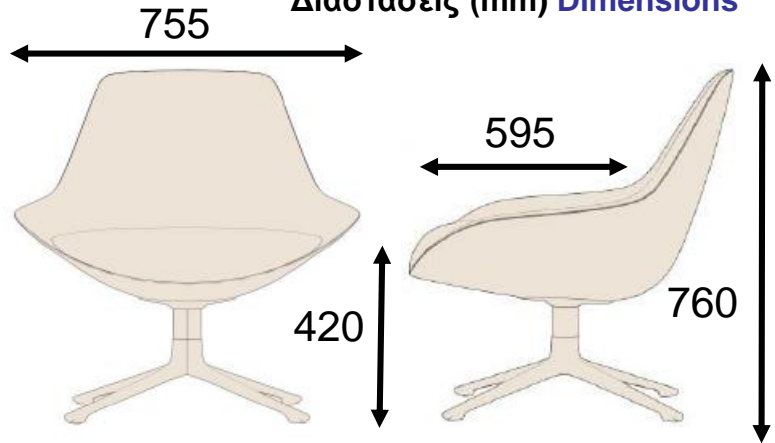

Χρωματικές Επιλογές
Colour Options

Beige

Blue

Green

Διαστάσεις (mm) Dimensions

Βασικά Τεχνικά Χαρακτηριστικά

- Πολυθρόνα με τετρακτινωτό μεταλλικό σκελετό βαμμένο εποξικά σε μαύρο χρώμα.
- Ταπετσαρισμένο με ανθεκτικό ύφασμα (96% πολυεσθερικό - 4% ακρυλικό με τρεις χρωματικές επιλογές (πράσινο, μπλε, μπλε).

Standard Technical Features

- Armchair with four spoke metal structure-base epoxy powder coated in black colour.
- Upholstered with a very durable fabric (96% polyester - 4% acrylic). Three colour options (green, beige, blue).