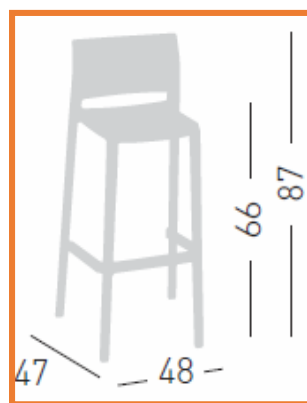

Bakhita H66

Bakhita H76