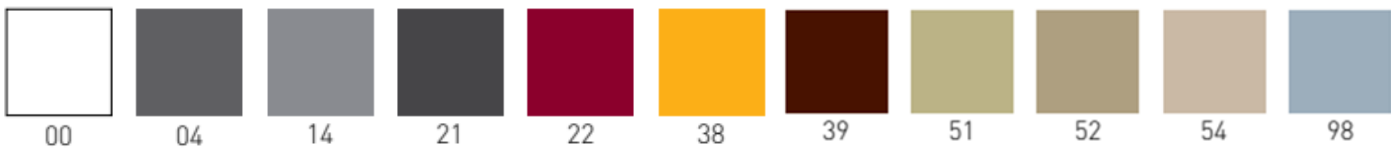

Design by: *Eurolinea* **Gaber®**

Στοιβάζεται

Stackable

ΧΡΗΣΗ
ΜΕΣΑ & ΕΞΩ

USE INDOORS
& OUTDOORS

Πιστοποίηση από
CATAS
Certified by

Χρωματικές Επιλογές – Colour Options

- Κατασκευάζεται από ενέσιμο techno-polymer, ένα αντιστατικό πλαστικό υλικό που αντέχει στα γδαρσίματα, τους λεκέδες και την υπεριώδη ακτινοβολία, ενισχυμένο με ένα πολύ ανθεκτικό πολυμερές πλαστικό για μεγαλύτερη στερεότητα (2K Injection Process).
- Στοιβάζεται (max 5 τεμάχια). Κάτω από τα πόδια υπάρχουν πλαστικά πέλματα για σταθερότητα αλλά και προστασία του δαπέδου.