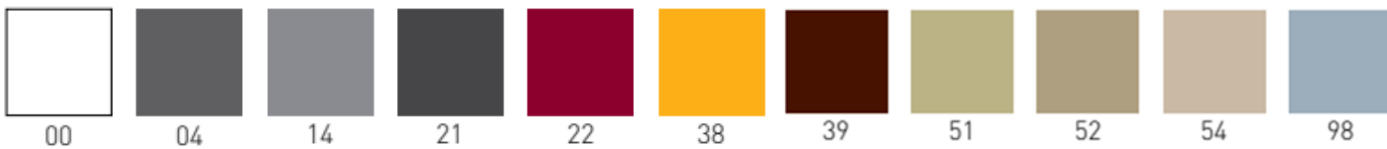

Design by: Eurolinea **Gaber®**

Στοιβάζεται

Stackable

ΧΡΗΣΗ
ΜΕΣΑ & ΕΞΩ

USE INDOORS
& OUTDOORS

Πιστοποίηση από
CATAS
Certified by

Χρωματικές Επιλογές – Colour Options

- Κατασκευάζεται από ενέσιμο techno-polymer, ένα αντιστατικό πλαστικό υλικό που αντέχει στα γδαρσίματα, τους λεκέδες και την υπεριώδη ακτινοβολία, ενισχυμένο με ένα πολύ ανθεκτικό πολυμερές πλαστικό για μεγαλύτερη στερεότητα (2K Injection Process).