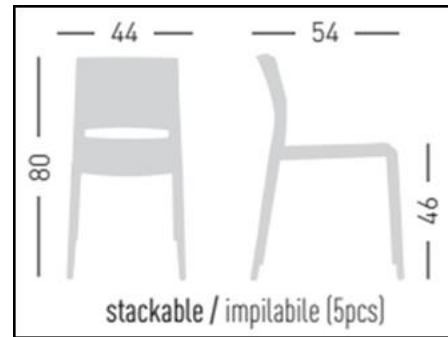

Design by: *Eurolinea* **Gaber®**

Στοιβάζεται

Stackable

ΧΡΗΣΗ
ΜΕΣΑ & ΕΞΩ

USE INDOORS
& OUTDOORS

Πιστοποίηση από
CATAS
Certified by

Χρωματικές Επιλογές – Colour Options

- Κατασκευάζεται από ενέσιμο techno-polymer, ένα αντιστατικό πλαστικό υλικό που αντέχει στα γδαρσίματα, τους λεκέδες και την υπεριώδη ακτινοβολία, ενισχυμένο με ένα πολύ ανθεκτικό πολυμερές πλαστικό για μεγαλύτερη στερεότητα (2K Injection Process).
- Στοιβάζεται (max 5 τεμάχια). Κάτω από τα πόδια υπάρχουν πλαστικά πέλματα για σταθερότητα αλλά και προστασία του δαπέδου.

- Made of a scratch, stain and UV resistant, antistatic plastic material (techno-polymer) reinforced with high-resistant polymer plastic for extra strength (2K Injection Process).
- Stackable (max 5 pieces). Plastic caps below the feet for floor protection and chair stability.

Design by: Eurolinea **Gaber®**

Στοιβάζεται

Stackable

ΧΡΗΣΗ
ΜΕΣΑ & ΕΞΩ

USE INDOORS
& OUTDOORS

Πιστοποίηση από
CATAS
Certified by

Χρωματικές Επιλογές – Colour Options

- Κατασκευάζεται από ενέσιμο techno-polymer, ένα αντιστατικό πλαστικό υλικό που αντέχει στα γδαρσίματα, τους λεκέδες και την υπεριώδη ακτινοβολία, ενισχυμένο με ένα πολύ ανθεκτικό πολυμερές πλαστικό για μεγαλύτερη στερεότητα (2K Injection Process).

- Stackable (max 5 pieces). Plastic caps below the feet for floor protection and chair stability.