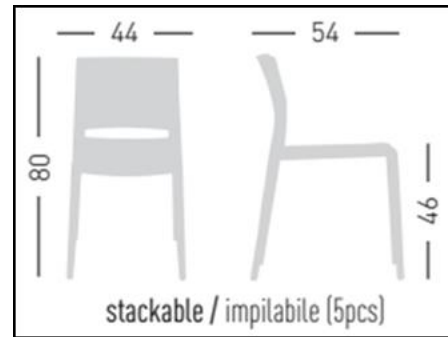

Design by: Eurolinea **Gaber®**

Στοιβάζεται

Stackable

ΧΡΗΣΗ
ΜΕΣΑ & ΕΞΩ

USE INDOORS
& OUTDOORS

Πιστοποίηση από
CATAS
Certified by

Χρωματικές Επιλογές – Colour Options

- Κατασκευάζεται από ενέσιμο techno-polymer, ένα αντιστατικό πλαστικό υλικό που αντέχει στα γδαρσίματα, τους λεκέδες και την υπεριώδη ακτινοβολία, ενισχυμένο με ένα πολύ ανθεκτικό πολυμερές πλαστικό για μεγαλύτερη στερεότητα (2K Injection Process).

- Stackable (max 5 pieces). Plastic caps below the feet for floor protection and chair stability.