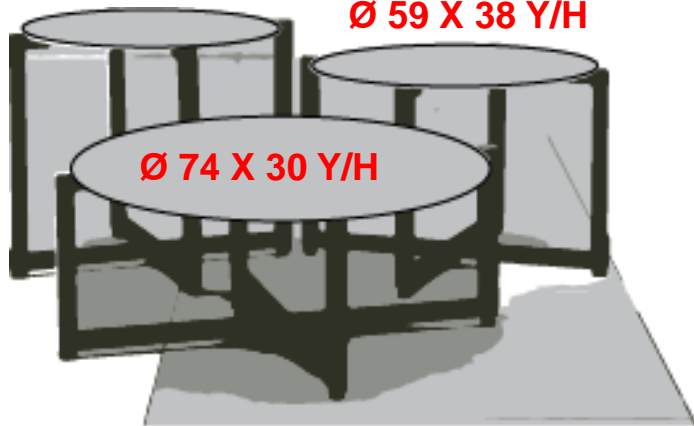

Design by: **OSMEN**  
Outdoor Furniture

ΧΡΗΣΗ  
ΜΕΣΑ & ΕΞΩ

USE INDOORS  
& OUTDOORS

Sintered stone

Vic grey

Ø 54 X 45 Y/H

Διαστάσεις (cm) Dimensions

Ø 59 X 38 Y/H

Ø 74 X 30 Y/H

Βασικά Τεχνικά Χαρακτηριστικά

- Σετ με τρία μικρά τραπεζάκια με αλουμινένιο σκελετό-πόδια βαμμένα σε γκριζο-ανθρακί ή άσπρο χρώμα.
- Καπάκι πάχους 12 mm από συσσωματωμένη (συνθετική) πέτρα σε φινίρισμα Vic Grey.
- Διαστάσεις: βλ. πιο πάνω.

Standard Technical Features

- 3-pieces coffee table set with aluminium frame-legs powder coated in either charcoal grey or white finish.
- Sintered stone 12 mm thick top in Vic Grey finish.
- Dimensions: as shown above