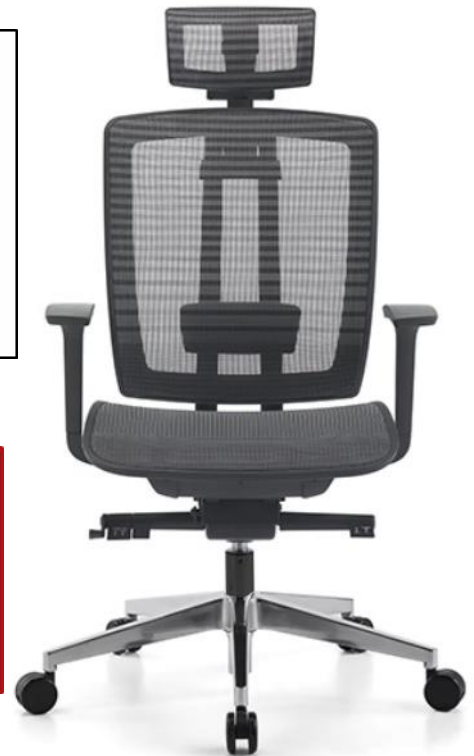

## Βασικά Χαρακτηριστικά

- Καρέκλα με πλάτη μεσαίου ύψους και πεντακτινωτή τροχήλατη βάση από νυλόν σε μαύρο χρώμα.
- Αυτόματο σύστημα ρύθμισης του ύψους του καθίσματος.
- Εξάρτημα οσφυακής υποστήριξης με ρύθμιση ύψους.
- Η κλίση του καθίσματος συγχρονίζεται ανάλογα με τη κλίση της πλάτης (synchro-mechanism) και μπορεί να ασφαλιστεί σε πολλαπλές θέσεις. Η επιστροφή της πλάτης του καθίσματος όταν ο μηχανισμός απασφαλίζεται από κάποια θέση, εξασφαλίζεται με τη κίνηση του σώματος. Ο μηχανισμός αναπροσαρμογής της αντίστασης της κίνησης της ράχης είναι σύμφωνα με το βάρος του σώματος. Διαθέτει ρύθμιση του βάθους της έδρας του καθίσματος.
- Αγκώνες με ρύθμιση ύψους.
- Έδρα και πλάτη καθίσματος με σκελετό από πολυπροπυλένιο και δίκτυο σε Grey (η έδρα) και σε Black Grey (η πλάτη).

## Standard Features

- Medium-height chair with a five spoke black nylon base with castors.
- Seat height adjustment by means of gas lift.
- Lumbar support element, height adjustable.
- Multi block Synchronized Mechanism with adjustment of the backrest resistance according to the user's weight, anti-shock safety return and seat depth adjustment (sliding seat).
- Height adjustable armrests.
- Polypropylene structured backrest and seat with mesh (seat in Grey colour and backrest in Black Grey).