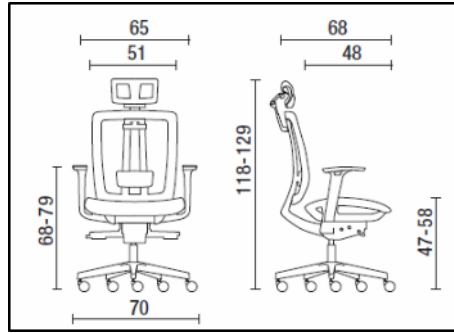

## Βασικά Χαρακτηριστικά

- Καρέκλα με πλάτη μεσαίου ύψους και πεντακτινωτή τροχήλατη βάση από νυλόν σε μαύρο χρώμα.
- Αυτόματο σύστημα ρύθμισης του ύψους του καθίσματος.
- Εξάρτημα οσφυακής υποστήριξης με ρύθμιση ύψους.
- Η κλίση του καθίσματος συγχρονίζεται ανάλογα με τη κλίση της πλάτης (synchro-mechanism) και μπορεί να ασφαλιστεί σε πολλαπλές θέσεις. Η επιστροφή της πλάτης του καθίσματος όταν ο μηχανισμός απασφαλίζεται από κάποια θέση, εξασφαλίζεται με τη κίνηση του σώματος. Ο μηχανισμός αναπροσαρμογής της αντίστασης της κίνησης της ράχης είναι σύμφωνα με το βάρος του σώματος. Διαθέτει ρύθμιση του βάθους της έδρας του καθίσματος.
- Αγκώνες με ρύθμιση ύψους.
- Έδρα και πλάτη καθίσματος με σκελετό από πολυπροπυλένιο και δίκτυο σε Grey (η έδρα) και σε Black Grey (η πλάτη).

## Standard Features

- Medium-height chair with a five spoke black nylon base with castors.
- Seat height adjustment by means of gas lift.
- Lumbar support element, height adjustable.
- Multi block Synchronized Mechanism with adjustment of the backrest resistance according to the user's weight, anti-shock safety return and seat depth adjustment (sliding seat).
- Height adjustable armrests.
- Polypropylene structured backrest and seat with mesh (seat in Grey colour and backrest in Black Grey).