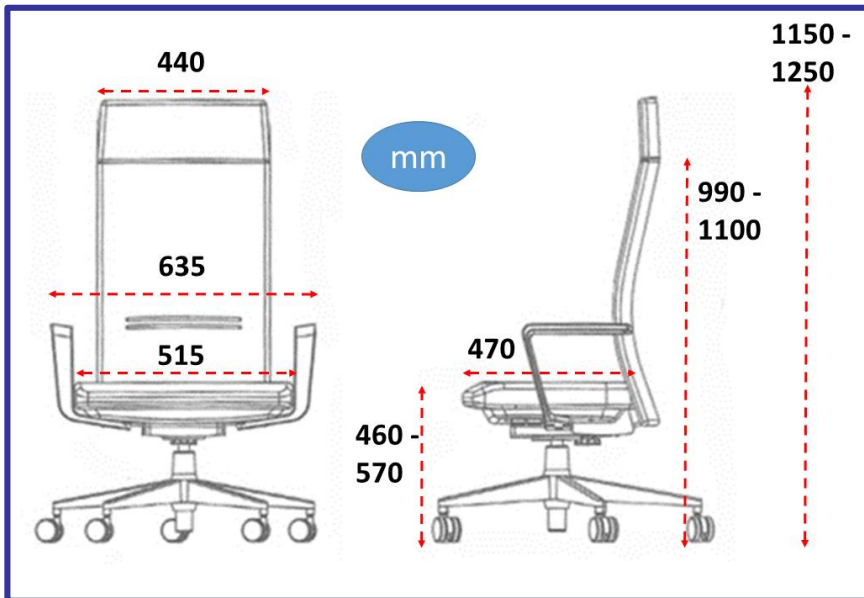

- Τροχήλατο κάθισμα με ψηλή πλάτη περιστρεφόμενο σε πεντακτινωτή βάση στιλβωμένου αλουμινίου.
- Αυτόματο σύστημα ρύθμισης του ύψους του καθίσματος. Συγχρονισμένος μηχανισμός ανάκλισης της πλάτης & έδρας με ρύθμιση της αντίστασης της πλάτης και ασφαλισμένη επιστροφή της.
- Ρύθμιση του βάθους της έδρας του καθίσματος.
- Σταθερά χέρια από αλουμίνιο με μαλακά ακούμπιστρα.
- Ταπετσαρία από πραγματικό δέρμα σε μαύρο χρώμα.

- High back swivel chair on a five star polished aluminium base with castors.
- Gas lift seat height adjustment. Synchronised mechanism with tension control/weight regulation and back safety return system.
- Sliding seat (seat depth adjustment).
- Fixed aluminium arms with soft pad.
- Upholstered in real leather in black colour.

Αγκώνες σε σχήμα Z
Z shaped armrests

Πρωτοποριακός σχεδιασμός του μηχανισμού και των χειριστηρίων
Innovative-modern design of the mechanism case below the seat

Nolan B – Nolan A

Διαστάσεις - Dimensions

Μπορεί να συνδυαστεί με τη Nolan B (Πλάτη Μεσαίου Ύψους)

Αγκώνες σε σχήμα Z

Z shaped armrests

Πρωτοποριακός σχεδιασμός του μηχανισμού και των χειριστηρίων

Innovative-modern design of the mechanism case below the seat

Διαστάσεις - Dimensions

Nolan B – Nolan A

Μπορεί να συνδυαστεί με τη Nolan A (Ψηλή Πλάτη)
Can be combined with Nolan A (High Back)