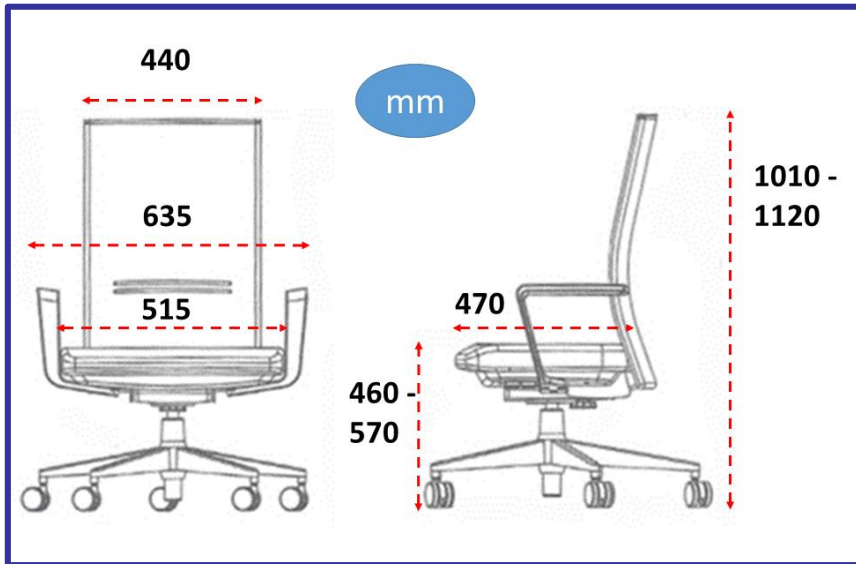

Αγκώνες σε σχήμα Z
Z shaped armrests

Πρωτοποριακός σχεδιασμός του μηχανισμού και των χειριστηρίων
Innovative-modern design of the mechanism case below the seat

Nolan B – Nolan A

Διαστάσεις - Dimensions

Μπορεί να συνδυαστεί με τη Nolan B (Πλάτη Μεσαίου Ύψους)

Can be combined with Nolan B (Medium Height Back)

- Τροχήλατο κάθισμα με πλάτη μεσαίου ύψους περιστρεφόμενο σε πεντακτινωτή βάση στιλβωμένου αλουμινίου.
- Αυτόματο σύστημα ρύθμισης του ύψους του καθίσματος. Συγχρονισμένος μηχανισμός ανάκλισης της πλάτης & έδρας με ρύθμιση της αντίστασης της πλάτης και ασφαλισμένη επιστροφή της.
- Ρύθμιση του βάθους της έδρας του καθίσματος.
- Σταθερά χέρια από αλουμίνιο με μαλακά ακούμπιστρα.
- Ταπετσαρία από πραγματικό δέρμα σε μαύρο χρώμα.
- Medium height back swivel chair on a five star polished aluminium base with castors.
- Gas lift seat height adjustment. Synchronised mechanism with tension control/weight regulation and back safety return system.
- Sliding seat (seat depth adjustment).
- Fixed aluminium arms with soft pad.
- Upholstered in real leather in black colour.

Αγκώνες σε σχήμα Z

Z shaped armrests

Πρωτοποριακός σχεδιασμός του μηχανισμού και των χειριστηρίων

Innovative-modern design of the mechanism case below the seat

Διαστάσεις - Dimensions

Nolan B – Nolan A

Μπορεί να συνδυαστεί με τη Nolan A (Ψηλή Πλάτη)
Can be combined with Nolan A (High Back)