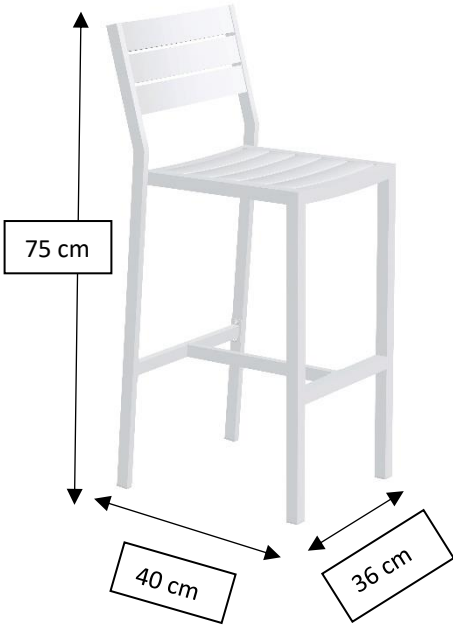

Δελτίο Χαρακτηριστικών Είδους	Cannes Bar stool Designed by Corner
Item Data Sheet	

Βασικά Χαρακτηριστικά	Standard Features
<ul style="list-style-type: none"> • Αλουμινένιος σκελετός σε άσπρο χρώμα • Κάθισμα και πλάτη καθίσματος από αλουμινένιες ράγες σε άσπρο χρώμα 	<ul style="list-style-type: none"> • Aluminium frame in white colour • Seat and backrest comprised of aluminium slats in white colour