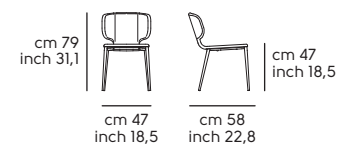

Struttura - frame

Acciaio - Steel

Cat. M1 **BB** **E6** **EC** **EG** **EN**

Cat. M2 **E0** **E1** **E2** **E3** **E4** **E7** **E8** **E9** **ER** **ET**

Impiallacciato tinto - Lacquered veneered wood

Cat. L11 **I02** **I04** **I05** **I06** **I08** **I26** **I40** **I52**

Cat. L12 **I24**

Scocca - Shell

Pelle - Leather

Similpelle - Faux leather

Tessuto - Fabric

Vedi campionario per scegliere il colore - Check the swatches for the complete colours

Tipologia basi - Bases type

Wrap S M TS

Wrap S L TS_N

Wrap P M TS

Wrap P L TS_N

Wrap AP M TS

Wrap AP L TS_N

Wrap H65 M TS

Wrap H75 M TS

02

01

Art. S1590H0 **Wrap H65 M TS**

Art. S1590J0 **Wrap H75 M TS**

Art. S1590A0 **Wrap AP M TS**

Art. S1590P0 **Wrap P M TS**

Art. S1590S0 **Wrap S M TS**

02

Art. S1590S0 **Wrap S M TS** acciaio EG,
tessuto bubble T2N4

Art. S1590S0 **Wrap S M TS** EG steel,
T2N4 bubble fabric