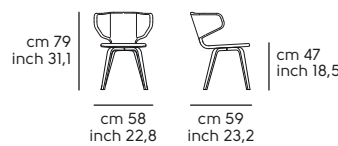

Wrap P L TS_N