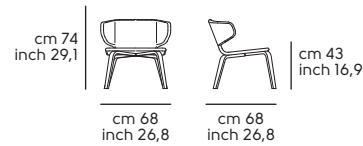

Wrap AP L TS_N