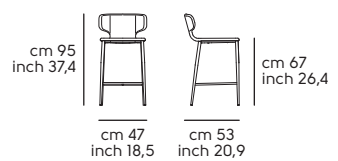

Wrap H65 M TS