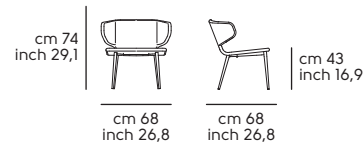

Struttura - frame

Acciaio - Steel

Cat. M1 **BB** **E6** **EC** **EG** **EN**

Cat. M2 **E0** **E1** **E2** **E3** **E4** **E7** **E8** **E9** **ER** **ET**

Impiallacciato tinto - Lacquered veneered wood

Cat. L11 **I02** **I04** **I05** **I06** **I08** **I26** **I40** **I52**

Cat. L12 **I24**

Scocca - Shell

Pelle - Leather

Similpelle - Faux leather

Tessuto - Fabric

Vedi campionario per scegliere il colore - Check the swatches for the complete colours

Tipologia basi - Bases type

Wrap S M TS

Wrap S L TS_N

Wrap P M TS

Wrap P L TS_N

Wrap AP M TS

Wrap AP L TS_N

Wrap H65 M TS

Wrap H75 M TS

02

01

Art. S1590H0 **Wrap H65 M TS**

Art. S1590J0 **Wrap H75 M TS**

Art. S1590A0 **Wrap AP M TS**

Art. S1590P0 **Wrap P M TS**

Art. S1590S0 **Wrap S M TS**

02

Art. S1590S0 **Wrap S M TS** acciaio EG,
tessuto bubble T2N4

Art. S1590S0 **Wrap S M TS** EG steel,
T2N4 bubble fabric