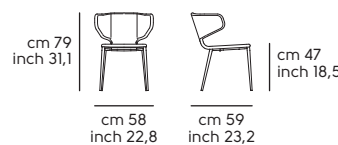

Struttura - frame

Acciaio - Steel

Cat. M1 **BB** **E6** **EC** **EG** **EN**

Cat. M2 **E0** **E1** **E2** **E3** **E4** **E7** **E8** **E9** **ER** **ET**

Impiallacciato tinto - Lacquered veneered wood

Cat. L11 **I02** **I04** **I05** **I06** **I08** **I26** **I40** **I52**

Cat. L12 **I24**

Scocca - Shell

Pelle - Leather

Similpelle - Faux leather

Tessuto - Fabric

Vedi campionario per scegliere il colore - Check the swatches for the complete colours

Tipologia basi - Bases type

Wrap S M TS

Wrap S L TS_N

Wrap P M TS

Wrap P L TS_N

Wrap AP M TS

Wrap AP L TS_N

Wrap H65 M TS

Wrap H75 M TS

02

01

Art. S1590H0 **Wrap H65 M TS**

Art. S1590J0 **Wrap H75 M TS**

Art. S1590A0 **Wrap AP M TS**

Art. S1590P0 **Wrap P M TS**

Art. S1590S0 **Wrap S M TS**

02

Art. S1590S0 **Wrap S M TS** acciaio EG,
tessuto bubble T2N4

Art. S1590S0 **Wrap S M TS** EG steel,
T2N4 bubble fabric