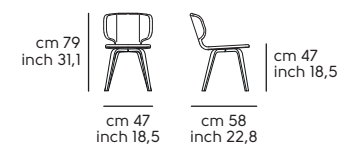

Wrap S L TS_N