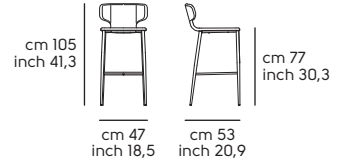

Wrap H75 M TS