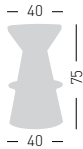

Roller

Available colors / Colori disponibili

ROLLER

Techno-polymer stool.
Sgabello in tecnopolimero.

A assembled / assemblato

0,11 m³ - 3,5 kg.
43,5x45x60cm
1 pcs [carton]

Frame Finishing & Codes / Finiture Telai e Codici

cod. 244.-- / A

ROLLER 75

Techno-polymer stool.
Sgabello in tecnopolimero.

A assembled / assemblato

0,19 m³ - 6 kg.
46x46x89cm
1 pcs [carton]

Frame Finishing & Codes / Finiture Telai e Codici

cod. 245.--/A