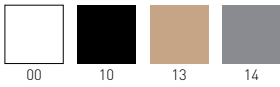

Roller

Available colors / Colori disponibili

ROLLER

Techno-polymer stool.
Sgabello in tecnopolimero.

A assembled / assemblato

0,11 m³ - 3,5 kg.
43,5x45x60cm
1 pcs [carton]

Frame Finishing & Codes / Finiture Telai e Codici

cod. 244.-- / A

ROLLER 75

Techno-polymer stool.
Sgabello in tecnopolimero.

A assembled / assemblato

0,19 m³ - 6 kg.
46x46x89cm
1 pcs [carton]

Frame Finishing & Codes / Finiture Telai e Codici

cod. 245.--/A