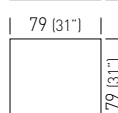

79x79	TROLC060._-_/H74		0.50m³ / 23.8kg / 1pcs
79x79 Led	TROLC060._-_/H74L		0.50m³ / 27kg / 1pcs