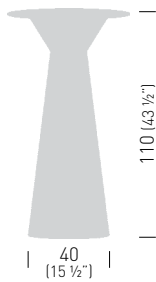

Special Finishes / Finiture Speciali

Compactop: Special Compactop Surfaces Fullcolor (p.297)
white available on demand (min. 5pcs each code).
Special Compactop Surfaces Fullcolor (p.297)
bianco disponibile su richiesta (min. 5pcs per codice).

Led version with white transparent base.
Versione led con base in bianco trasparente.

base110	BROLLER._/H110		0.2m³ / 11.30kg / 1pcs
base110+20	BROLLER._/H110+20		0.2m³ / 31.30kg / 1pcs
base110 Led	BROLLER._/H110L		0.2m³ / 14.45kg / 1pcs

Ø 60 (23 1/2")	diam.60	TROLC040._-/H110		0.28m³ / 20.6kg / 1pcs
	diam.60 Led	TROLC040._-/H110L		0.28m³ / 23.8kg / 1pcs

Ø 68 (27")	diam.68	TROLC048._-/H110		0.31m³ / 24.1kg / 1pcs
	diam.68 Led	TROLC048._-/H110L		0.31m³ / 27.3kg / 1pcs

Ø 80 (31 1/2")	diam.80	TROLC056._-/H110		0.5m³ / 26.1kg / 1pcs
	diam.80 Led	TROLC056._-/H110L		0.5m³ / 29.3kg / 1pcs

60 (23 1/2")	60x60	TROLC044._-/H110		0.28m³ / 22.8kg / 1pcs
	60x60 Led	TROLC044._-/H110L		0.28m³ / 26kg / 1pcs

68 (27")	68x68	TROLC052._-/H110		0.31m³ / 25.6kg / 1pcs
	68x68 Led	TROLC052._-/H110L		0.31m³ / 28.8kg / 1pcs

79 (31")	79x79	TROLC060._-/H110		0.5m³ / 27.6kg / 1pcs
	79x79 Led	TROLC060._-/H110L		0.5m³ / 30.8kg / 1pcs