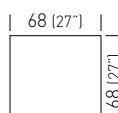

68x68	TROLC052._-_/H74		0.23m³ / 21.8kg / 1pcs
68x68 Led	TROLC052._-_/H74L		0.23m³ / 25kg / 1pcs