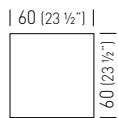

60x60	TROLC044.__-_/H55	0.21m³ / 17.5kg / 1pcs
60x60 Led	TROLC044.__-_/H55L	0.21m³ / 20.7kg / 1pcs