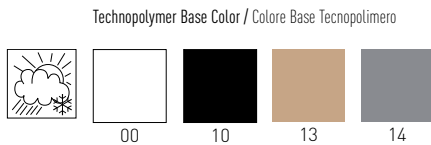

Special Finishes / Finiture Speciali

Compactop: Special Compactop Surfaces Fullcolor (p.297)
white available on demand (min. 5pcs each code).
Special Compactop Surfaces Fullcolor (p.297)
bianco disponibile su richiesta (min. 5pcs per codice).

Led version with white transparent base.
Versione led con base in bianco trasparente.

base110	BROLLER._/H110		0.2m³ / 11.30kg / 1pcs
base110+20	BROLLER._/H110+20		0.2m³ / 31.30kg / 1pcs
base110 Led	BROLLER._/H110L		0.2m³ / 14.45kg / 1pcs

Ø 60 (23 1/2")	diam.60	TROLC040._-/H110		0.28m³ / 20.6kg / 1pcs
	diam.60 Led	TROLC040._-/H110L		0.28m³ / 23.8kg / 1pcs

Ø 68 (27")	diam.68	TROLC048._-/H110		0.31m³ / 24.1kg / 1pcs
	diam.68 Led	TROLC048._-/H110L		0.31m³ / 27.3kg / 1pcs

Ø 80 (31 1/2")	diam.80	TROLC056._-/H110		0.5m³ / 26.1kg / 1pcs
	diam.80 Led	TROLC056._-/H110L		0.5m³ / 29.3kg / 1pcs

60 (23 1/2")	60x60	TROLC044._-/H110		0.28m³ / 22.8kg / 1pcs
	60x60 Led	TROLC044._-/H110L		0.28m³ / 26kg / 1pcs

68 (27")	68x68	TROLC052._-/H110		0.31m³ / 25.6kg / 1pcs
	68x68 Led	TROLC052._-/H110L		0.31m³ / 28.8kg / 1pcs

79 (31")	79x79	TROLC060._-/H110		0.5m³ / 27.6kg / 1pcs
	79x79 Led	TROLC060._-/H110L		0.5m³ / 30.8kg / 1pcs