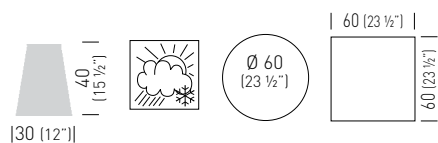

base	BROLLER._._/H40	0.11m ³ / 2,5kg / 1pcs
diam.60	TROLC040._._/H40	0.18m ³ / 8kg / 1pcs
60x60	TROLC044._._/H40	0.18m ³ / 11,8kg / 1pcs

Technopolymer Base Color / Colore Base Tecnopolimero

tavolino	244.--/A	0.1m ³ / 4kg / 1pcs
----------	----------	--------------------------------