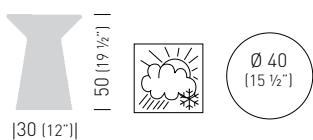

base	BROLLER._._/H40	0.11m ³ / 2,5kg / 1pcs
diam.60	TROLC040._._/H40	0.18m ³ / 8kg / 1pcs
60x60	TROLC044._._/H40	0.18m ³ / 11,8kg / 1pcs

Technopolymer Base Color / Colore Base Tecnopolimero

tavolino	244.--/A	0.1m ³ / 4kg / 1pcs
----------	----------	--------------------------------