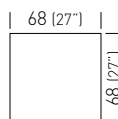

68x68	TROLC052.__-_/H55	0.23m³ / 20.5kg / 1pcs
68x68 Led	TROLC052.__-_/H55L	0.23m³ / 23.7kg / 1pcs