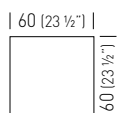

60x60	TROLC044._-_/H74		0.21m³ / 19.5kg / 1pcs
60x60 Led	TROLC044._-_/H74L		0.21m³ / 22.5kg / 1pcs