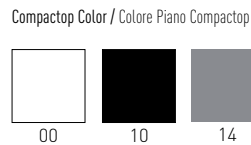

Special Finishes / Finiture Speciali

Compactop: Special Compactop Surfaces Fullcolor (p.297)
white available on demand (min. 5pcs each code).
Special Compactop Surfaces Fullcolor (p.297)
bianco disponibile su richiesta (min. 5pcs per codice).

Led version with white transparent base.
Versione led con base in bianco trasparente.

base110	BROLLER._/H110		0.2m³ / 11.30kg / 1pcs
base110+20	BROLLER._/H110+20		0.2m³ / 31.30kg / 1pcs
base110 Led	BROLLER._/H110L		0.2m³ / 14.45kg / 1pcs

Ø 60 (23 1/2")	diam.60	TROLC040._-/H110		0.28m³ / 20.6kg / 1pcs
	diam.60 Led	TROLC040._-/H110L		0.28m³ / 23.8kg / 1pcs

Ø 68 (27")	diam.68	TROLC048._-/H110		0.31m³ / 24.1kg / 1pcs
	diam.68 Led	TROLC048._-/H110L		0.31m³ / 27.3kg / 1pcs

Ø 80 (31 1/2")	diam.80	TROLC056._-/H110		0.5m³ / 26.1kg / 1pcs
	diam.80 Led	TROLC056._-/H110L		0.5m³ / 29.3kg / 1pcs

60 (23 1/2")	60x60	TROLC044._-/H110		0.28m³ / 22.8kg / 1pcs
	60x60 Led	TROLC044._-/H110L		0.28m³ / 26kg / 1pcs

68 (27")	68x68	TROLC052._-/H110		0.31m³ / 25.6kg / 1pcs
	68x68 Led	TROLC052._-/H110L		0.31m³ / 28.8kg / 1pcs

79 (31")	79x79	TROLC060._-/H110		0.5m³ / 27.6kg / 1pcs
	79x79 Led	TROLC060._-/H110L		0.5m³ / 30.8kg / 1pcs