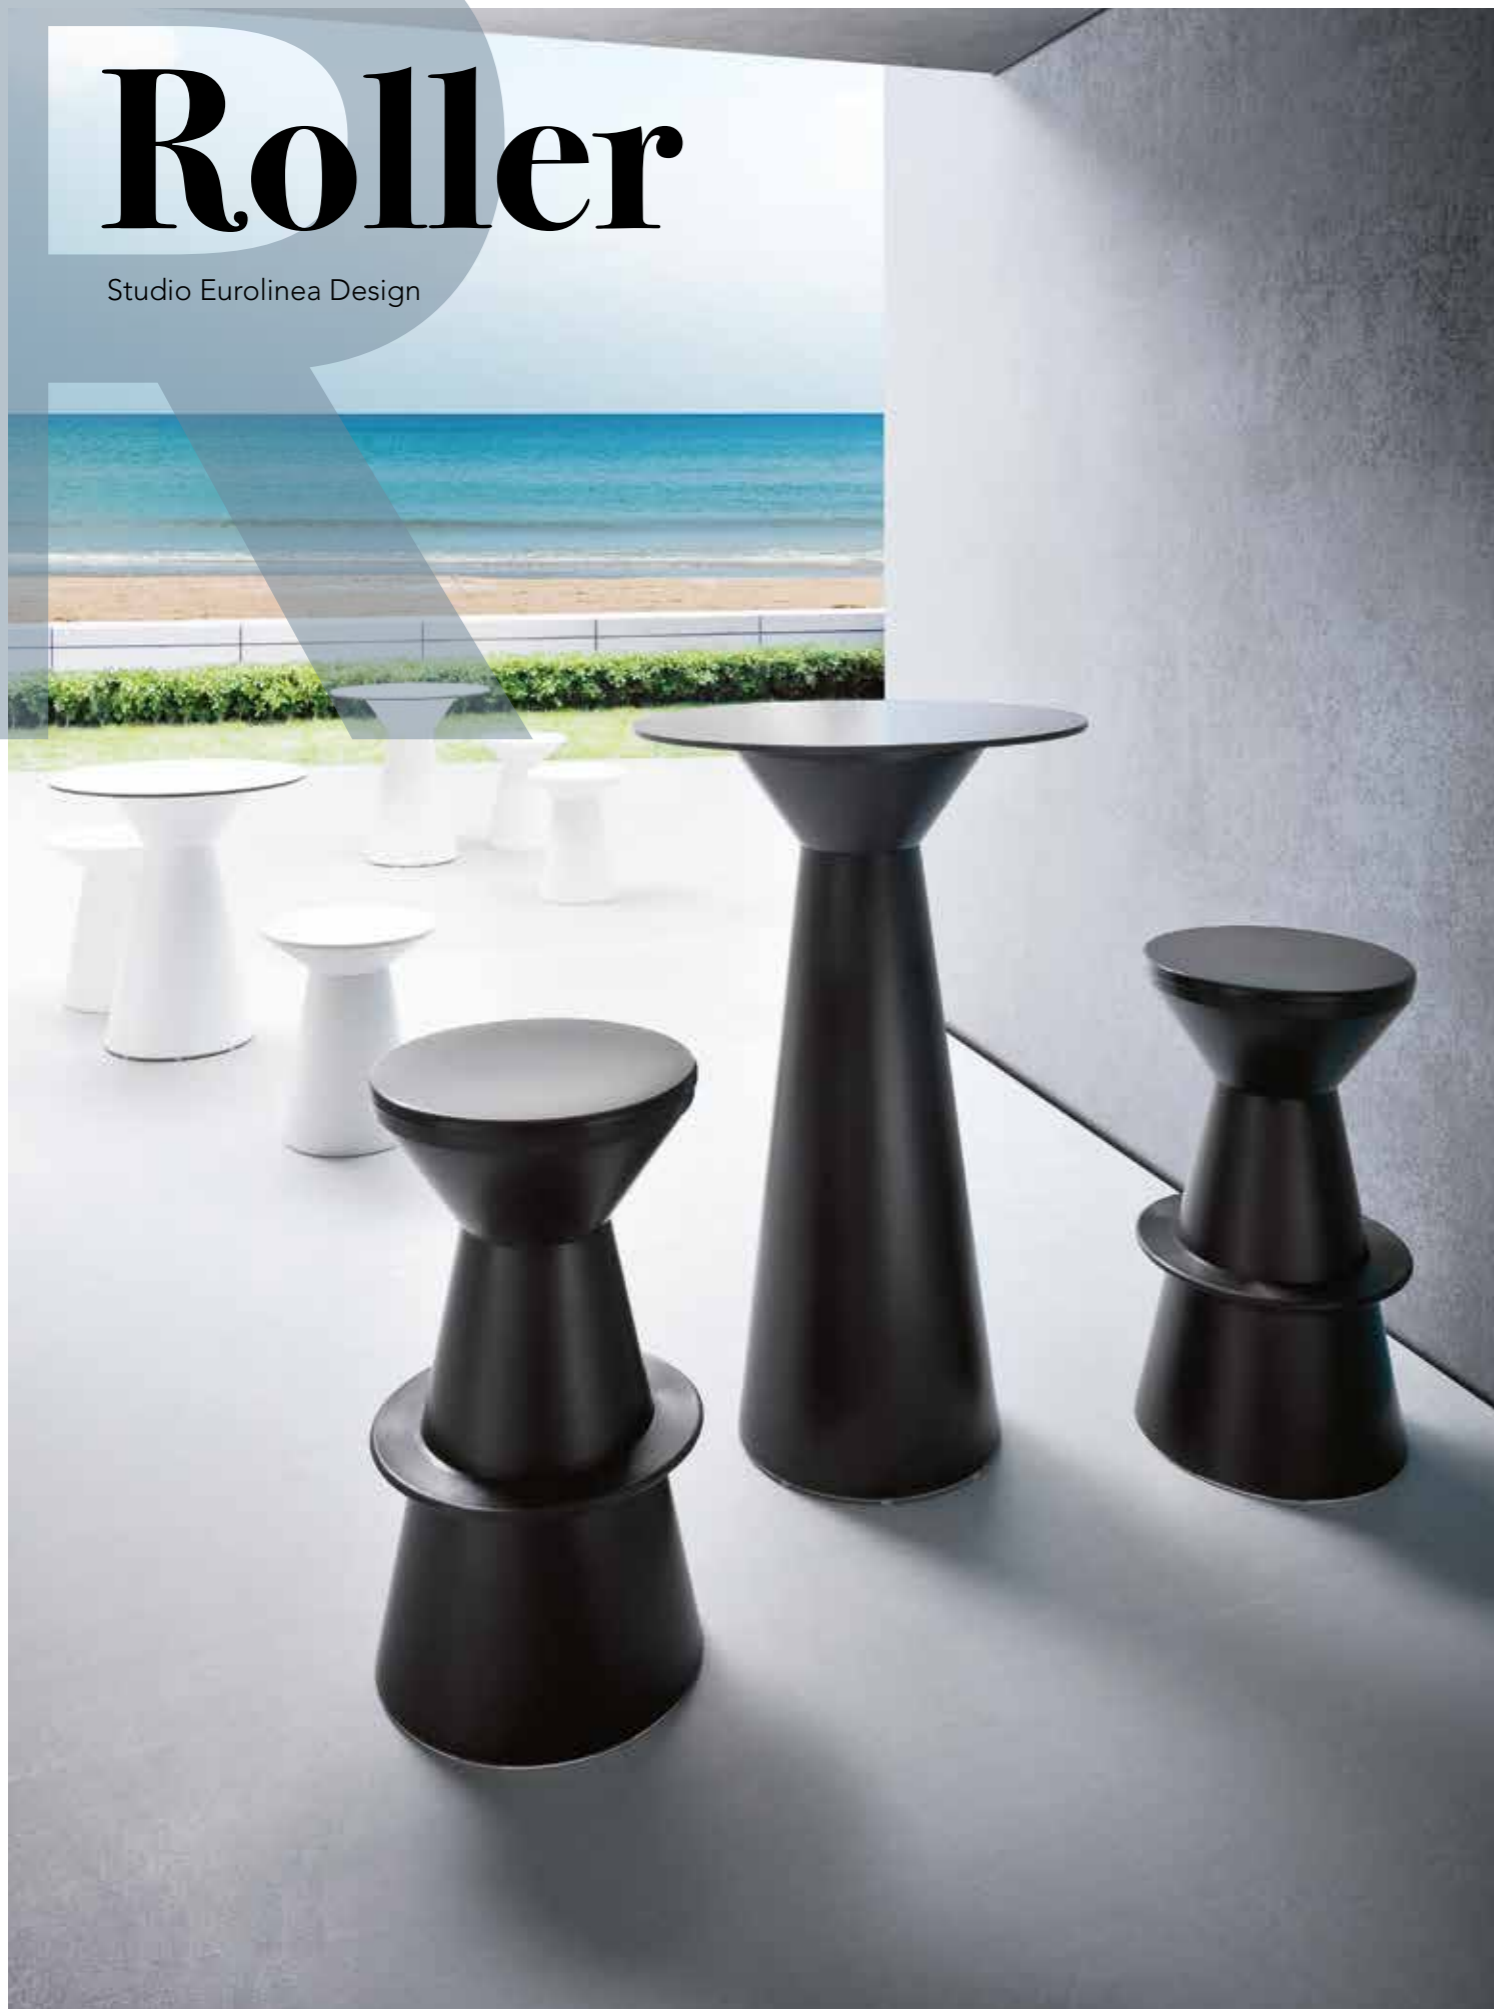

Roller

Studio Eurolinea Design

The playful shapes created by the Roller family of stools and tables make indoor and outdoor environments more fun and complete. The different heights and finishes help Interior designers in their search for the most suitable product. The development of the Roller family through injected techno-polymers makes the product smooth, easy to clean, and suitable for intensive use.

Il gioco di volumi creato dalla famiglia di sgabelli e tavoli Roller rende gli ambienti indoor ed outdoor più piacevoli e completi. Le diverse altezze e finiture aiutano l'Interior designer nel ricercare il prodotto più adeguato. La realizzazione della famiglia Roller per mezzo di iniezione di tecnopolimeri, rende il prodotto liscio, semplicemente pulibile, adatto ad un utilizzo anche intensivo.