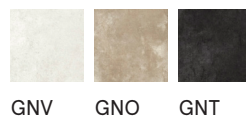

See product guarantee

Colours of structure

Gres

MOAI

Article	Description	Frame
92T14A 	<ul style="list-style-type: none"> – Tavolo tondo in alluminio verniciato – Round table in painted aluminium – Runder Tisch aus lackiertem Aluminium – Table ronde en aluminium verni – Mesa redonda en aluminio lacado 	ALL COLOURS
 50 kg  1 DIS.  cm 159 x 159 x 20 m ³ 0,506		
92T14P 	<ul style="list-style-type: none"> – Tavolo tondo in alluminio verniciato con piano in pietra naturale – Round table in painted aluminium with natural stone table top – Runder Tisch aus lackiertem Aluminium mit Tischplatte aus Naturstein – Table ronde en aluminium verni avec plateau en pierre naturelle – Mesa redonda en aluminio lacado con tapa en piedra natural 	ALL COLOURS
 130 kg  1 DIS.  cm 156 x 156 x 36 m ³ 0,876		
92Q14A 	<ul style="list-style-type: none"> – Tavolo quadrato in alluminio verniciato – Square table in painted aluminium – Quadratischer Tisch aus lackiertem Aluminium – Table carrée en aluminium verni – Mesa cuadrada en aluminio lacado 	ALL COLOURS
 52 kg  1 DIS.  cm 159 x 159 x 20 m ³ 0,506		
92R16A 	<ul style="list-style-type: none"> – Tavolo rettangolare in alluminio verniciato – Rectangular table in painted aluminium – Rechteckiger Tisch aus lackiertem Aluminium – Table rectangulaire en aluminium verni – Mesa rectangular en aluminio lacado 	ALL COLOURS
 52 kg  1 DIS.  cm 183 x 110 x 22 m ³ 0,442		