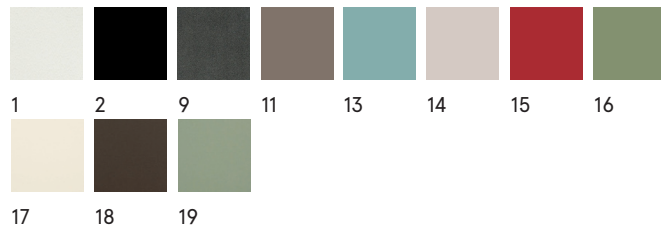

See product guarantee

Colours of structure

Gres

MOAI

Article	Description	Frame
92T14A 	<ul style="list-style-type: none"> – Tavolo tondo in alluminio verniciato – Round table in painted aluminium – Runder Tisch aus lackiertem Aluminium – Table ronde en aluminium verni – Mesa redonda en aluminio lacado 	ALL COLOURS
 50 kg  1 DIS.  cm 159 x 159 x 20 m ³ 0,506		
92T14P 	<ul style="list-style-type: none"> – Tavolo tondo in alluminio verniciato con piano in pietra naturale – Round table in painted aluminium with natural stone table top – Runder Tisch aus lackiertem Aluminium mit Tischplatte aus Naturstein – Table ronde en aluminium verni avec plateau en pierre naturelle – Mesa redonda en aluminio lacado con tapa en piedra natural 	ALL COLOURS
 130 kg  1 DIS.  cm 156 x 156 x 36 m ³ 0,876		
92Q14A 	<ul style="list-style-type: none"> – Tavolo quadrato in alluminio verniciato – Square table in painted aluminium – Quadratischer Tisch aus lackiertem Aluminium – Table carrée en aluminium verni – Mesa cuadrada en aluminio lacado 	ALL COLOURS
 52 kg  1 DIS.  cm 159 x 159 x 20 m ³ 0,506		
92R16A 	<ul style="list-style-type: none"> – Tavolo rettangolare in alluminio verniciato – Rectangular table in painted aluminium – Rechteckiger Tisch aus lackiertem Aluminium – Table rectangulaire en aluminium verni – Mesa rectangular en aluminio lacado 	ALL COLOURS
 52 kg  1 DIS.  cm 183 x 110 x 22 m ³ 0,442		