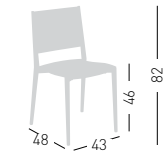

stackable / impilabile (5pcs)
A assembled / assemblato

0,32 m³ - 18,8 kg.
50x65x99cm.
4 pcs [carton]

Frame Finishing & Codes / Finiture Telai e Codici

cod.246.---/A

KALIPA B

Techno-polymer twin-material chair with integrated armrests.
Sedia realizzata in tecnopolimero bi-materiale con braccioli integrati.