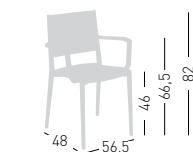

0,32 m³ - 18,8 kg.
50x65x99cm.
4 pcs [carton]

Frame Finishing & Codes / Finiture Telai e Codici

cod.246.---/A

KALIPA B

Techno-polymer twin-material chair with integrated armrests.
Sedia realizzata in tecnopolimero bi-materiale con braccioli integrati.

stackable / impilabile (5pcs)
A assembled / assemblato

0,38 m³ - 19,6 kg.
59x65x99cm.
4 pcs [carton]

Frame Finishing & Codes / Finiture Telai e Codici

cod.247.---/A

KALIPA CUSHION / CUSCINO

Cushion upholstered with Aurea eco-leather or King fabric.
Cuscino Ecopelle Aurea o tessuto King.