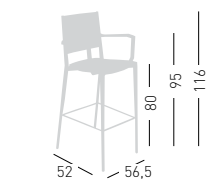

NA not assembled / non assemblato