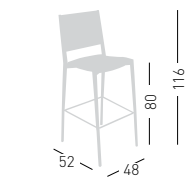

Kalipa

Available colors / Colori disponibili

KALIPA

Techno-polymer twin material stool.
Sgabello realizzato in tecnopolimero bi-materiale.

NA not assembled / non assemblato

54x54x125cm
4 pcs (carton)

Frame Finishing & Codes / Finiture Telai e Codici