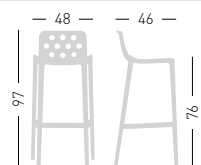

Isidoro

Available colors / Colori disponibili

ISIDORO 76

Co-injected metal-polymer stackable stool.
Sgabello impilabile in co-iniezione polimero-metallo.

stackable / impilabile (6pcs)
A assembled / assemblato

0,36 m³ - 20,4 kg.
62,5x49x116cm.
4 pcs [carton]

Frame Finishing & Codes / Finiture Telai e Codici

cod.382.--/76A

ISIDORO 66

Co-injected metal-polymer stackable stool.
Sgabello impilabile in co-iniezione polimero-metallo.

stackable / impilabile (6pcs)
A assembled / assemblato

0,36 m³ - 19,6 kg.
62,5x49x116cm.
4 pcs [carton]

Frame Finishing & Codes / Finiture Telai e Codici

cod.382.--/66A

ISIDORO CUSHION / CUSCINO

Upholstered cushion.
Cuscino tappezzato.