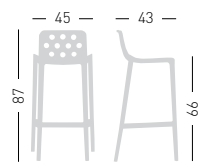

Isidoro

Available colors / Colori disponibili

ISIDORO 76

Co-injected metal-polymer stackable stool.
Sgabello impilabile in co-iniezione polimero-metallo.

stackable / impilabile (6pcs)
A assembled / assemblato

0,36 m³ - 20,4 kg.
62,5x49x116cm.
4 pcs [carton]

Frame Finishing & Codes / Finiture Telai e Codici

cod.382.--/76A

ISIDORO 66

Co-injected metal-polymer stackable stool.
Sgabello impilabile in co-iniezione polimero-metallo.

stackable / impilabile (6pcs)
A assembled / assemblato

0,36 m³ - 19,6 kg.
62,5x49x116cm.
4 pcs [carton]

Frame Finishing & Codes / Finiture Telai e Codici

cod.382.--/66A

ISIDORO CUSHION / CUSCINO

Upholstered cushion.
Cuscino tappezzato.