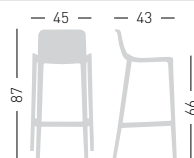

ISIDORO UPHOLSTERED IMBOTTITI

Available coverings / Finiture disponibili
Aurea eco-leather / Ecopelle Aurea **E** (4pcs min.)
King fabric / Tessuto King **K** (4pcs min.)
COM fabric / Tessuto cliente **TC** (10pcs min.)

ISIDORO 76 UPHOLSTERED

Upholstered co-injected metal-polymer stool.
Sgabello in co-iniezione polimero-metallo rivestito.

NA seat panel not assembled /
cuscino non assemblato

0,36 m³ - 23,2 kg.
62,5x49x116cm.
4 pcs [carton]

Frame Finishing & Codes / Finiture Telai e Codici

cod.382.---.---/IE76A

cod.382.---.---/IK76A

cod.382.---.---/ITC76A COM fabric/tessuto cliente

Fabric required
Fabbisogno di tessuto
2 pcs: Lin Mtrs 1 (h1,40)

Min. order 4pcs
each code
Ordine min 4pz
per codice

Glossy back coverings colors can be combined with the stool frame.
I colori dei retro-schienali lucidi possono essere abbinati al telaio sgabello.

ISIDORO 66 UPHOLSTERED

Upholstered co-injected metal-polymer stool.
Sgabello in co-iniezione polimero-metallo rivestito.

NA seat panel not assembled /
cuscino non assemblato

0,36 m³ - 22,4 kg.
62,5x49x116cm.
4 pcs [carton]

Frame Finishing & Codes / Finiture Telai e Codici

cod.382.---.---/IE66A

cod.382.---.---/IK66A

cod.382.---.---/ITC+6A COM fabric/tessuto cliente

Fabric required
Fabbisogno di tessuto
2 pcs: Lin Mtrs 1 (h1,40)

Min. order 4pcs
each code
Ordine min 4pz
per codice

Glossy back coverings colors can be combined with the stool frame.
I colori dei retro-schienali lucidi possono essere abbinati al telaio sgabello.