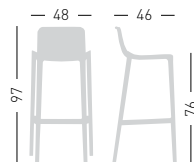

ISIDORO UPHOLSTERED IMBOTTITI

Available coverings / Finiture disponibili
Aurea eco-leather / Ecopelle Aurea **E** (4pcs min.)
King fabric / Tessuto King **K** (4pcs min.)
COM fabric / Tessuto cliente **TC** (10pcs min.)

ISIDORO 76 UPHOLSTERED

Upholstered co-injected metal-polymer stool.
Sgabello in co-iniezione polimero-metallo rivestito.

NA seat panel not assembled /
cuscino non assemblato

0,36 m³ - 23,2 kg.
62,5x49x116cm.
4 pcs [carton]

Frame Finishing & Codes / Finiture Telai e Codici

cod.382.---.---/IE76A

cod.382.---.---/IK76A

cod.382.---.---/ITC76A COM fabric/tessuto cliente

Fabric required
Fabbisogno di tessuto
2 pcs: Lin Mtrs 1 (h1,40)

Min. order 4pcs
each code
Ordine min 4pz
per codice

Glossy back coverings colors can be combined with the stool frame.
I colori dei retro-schienali lucidi possono essere abbinati al telaio sgabello.

ISIDORO 66 UPHOLSTERED

Upholstered co-injected metal-polymer stool.
Sgabello in co-iniezione polimero-metallo rivestito.

NA seat panel not assembled /
cuscino non assemblato

0,36 m³ - 22,4 kg.
62,5x49x116cm.
4 pcs [carton]

Frame Finishing & Codes / Finiture Telai e Codici

cod.382.---.---/IE66A

cod.382.---.---/IK66A

cod.382.---.---/ITC+6A COM fabric/tessuto cliente

Fabric required
Fabbisogno di tessuto
2 pcs: Lin Mtrs 1 (h1,40)

Min. order 4pcs
each code
Ordine min 4pz
per codice

Glossy back coverings colors can be combined with the stool frame.
I colori dei retro-schienali lucidi possono essere abbinati al telaio sgabello.