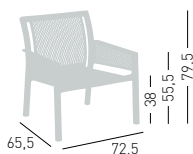

GRAND MINUSH

Techno-polymer armchair with co-injected metal frame.
Poltrona in tecnopolimero con telaio metallico co-iniettato.