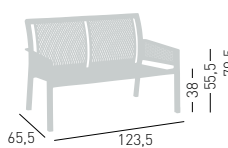

MINUSH SOFA

2 seat techno-polymer bench with co-injected metal frame.
Panca 2 posti in tecnopolimero con telaio metallico co-iniettato.

NA not assembled / non assemblato

Frame Finishing & Codes / Finiture Telai e Codici

cod.223.--/NA