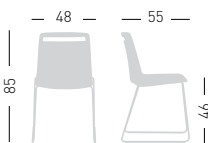

stackable / impilabile (8pcs)
NA not assembled / non assemblato

0,25 m³ - 23,40 kg.
67x56x64,5cm.
4 pcs [carton]

Frame Finishing & Codes / Finiture Telai e Codici

cod.191.--/S chromed/cromata
cod.191.--/SB white painted/verniciato bianco
cod.191.--/SN black painted/verniciato nero