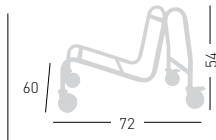

Frame Finishing & Codes / Finiture Telai e Codici

**cod.1014**

available for models: S, SST  
disponibile per versioni: S, SST

**AKAMI**  
CHAIRS TROLLEY  
CARRELLO PER SEDIE

Trolley for chairs, chromed metal structure.  
Carrello porta sedie, struttura in metallo cromato.