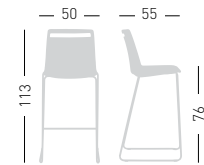

stackable / impilabile (6pcs)
NA not assembled / non assemblato

0,47 m³ - 27,0 kg.
59x53x91cm.
60x56x51cm.
4 pcs [carton]

Frame Finishing & Codes / Finiture Telai e Codici

cod. 196.-- /76ST chromed/cromata
cod. 196.-- /76STB white painted/verniciato bianco
cod. 196.-- /76STN black painted/verniciato nero

AKAMI ST 65

Techno-polymer seat and chromed or outdoor painted stackable frame. Sgabello con seduta in tecnopolimero e telaio impilabile in metallo cromato o verniciato per esterno.