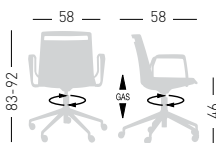

NA not assembled / non assemblato

0,25 m³ - 12,30 kg.
67x56x64,5cm.
1 pcs [carton]

Frame Finishing & Codes / Finiture Telai e Codici

cod.191.--/5RB chromed/cromata

Armrest white for shells cod. 00-42-52
Armrest black for shells cod. 06-10-14
Bracciolo bianco per scocche cod. 00-42-52
Bracciolo nero per scocche cod. 06-10-14