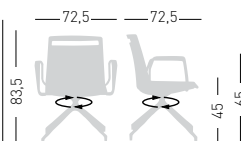

NA not assembled / non assemblato

0,60 m³ - 44 kg.
66x55x63cm.
4 pcs [carton]

Frame Finishing & Codes / Finiture Telai e Codici

cod.191.--/_/UBB white/bianca

cod.191.--/_/UNB black/nera

Armrests and base colours are combined
I colori di braccioli e base sono combinati

Felt Glides / Tappi in feltro