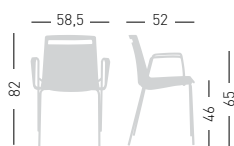

stackable / impilabile (4pcs)
NA not assembled / non assemblato

0,31 m³ - 12,2 kg.
61x55x93cm.
2 pcs [carton]

Frame Finishing & Codes / Finiture Telai e Codici

cod.191.--/TB chromed/cromata
cod.191.--/TBB white painted/verniciato bianco
cod.191.--/TBN black painted/verniciato nero