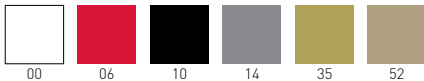

Available colors / Colori disponibili

AKAMI ST 75

Techno-polymer seat and chromed or outdoor painted stackable frame. Sgabello con seduta in tecnopolimero e telaio impilabile in metallo cromato o verniciato per esterno.