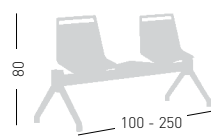

NA not assembled / non assemblato

0,28 m³ - 27 kg.
1 pcs [carton]

0,29 m³ - 33 kg.
1 pcs [carton]

0,30 m³ - 39 kg.
1 pcs [carton]

0,31 m³ - 44 kg.
1 pcs [carton]

Frame Finishing & Codes / Finiture Telai e Codici

cod.191.--/PG2P-- (100 cm)

cod.191.--/PG3P-- (150 cm)

cod.191.--/PG4P-- (200 cm)

cod.191.--/PG5P-- (250 cm)

Bench legs available colors: 00-06-10-13-14-33-34-42
It is possible to change a seat with a grey metal top.
Outdoor version on request.
Colori disponibili gambe panca: 00-06-10-13-14-33-34-42
È possibile sostituire la seduta con un tavolino grigio in metallo. Versione per esterni su richiesta.