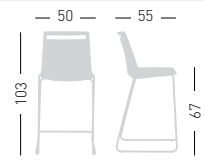

stackable / impilabile (6pcs)
NA not assembled / non assemblato

Frame Finishing & Codes / Finiture Telai e Codici

cod. 196.-- /66ST chromed/cromata
cod. 196.-- /66STB white painted/verniciato bianco
cod. 196.-- /66STN black painted/verniciato nero

AKAMI CUSHION / CUSCINO

Upholstered cushion. Cuscino tappezzato.

Available fabric. Tessuti disponibili.

TF, E, K, DK
COM fabric / Tessuto cliente **TC**