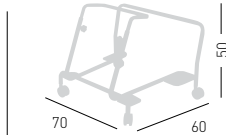

0,3 m<sup>3</sup> - 10kg  
63x75x58cm.  
1 pcs [carton]

Frame Finishing & Codes / Finiture Telai e Codici

**cod.2000/A**

available for models: S-SS  
disponibile per versioni: S-SS

stackable on trolley 18 pcs  
impilabili su carrello 18 pcs

max height with 18 chairs 188 cm  
altezza carrello con 18 sedie 188 cm

**AKAMI**  
CHAIRS TROLLEY  
CARRELLO PER SEDIE

Painted grey adjustable Dolly, for 4 legged chairs.  
Carrello per sedie 4 gambe, regolabile, verniciato grigio.