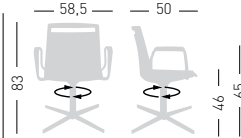

NA not assembled / non assemblato

0,25 m³ - 10,40 kg.
67x56x64,5cm.
1 pcs [carton]

Frame Finishing & Codes / Finiture Telai e Codici

cod.191.--/LB chromed/cromata

Armrest white for shells cod. 00-42-52
Armrest black for shells cod. 06-10-14
Bracciolo bianco per scocche cod. 00-42-52
Bracciolo nero per scocche cod. 06-10-14