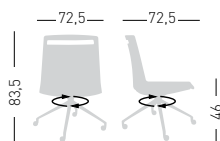

NA not assembled / non assemblato

0,48 m³ - 37 kg.
60x56x51cm.
4 pcs [carton]

Frame Finishing & Codes / Finiture Telai e Codici

cod.191.--/URB white/bianca

cod.191.--/URN black/nera