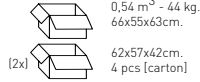

0,54 m³ - 44 kg.
66x55x63cm.

62x57x42cm.
4 pcs [carton]

Frame Finishing & Codes / Finiture Telai e Codici

cod.191.>--/URBB white/bianca

cod.191.>--/URNB black/nera

Armrests and base colours are combined
I colori di braccioli e base sono combinati