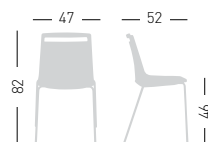

stackable / impilabile (5pcs)
NA not assembled / non assemblato

0,25 m³ - 19,8 kg.
67x56x64,5cm.
4 pcs [carton]

Frame Finishing & Codes / Finiture Telai e Codici

cod.191.--/NA chromed/cromata
cod.191.--/NAB white painted/verniciato bianco
cod.191.--/NAN black painted/verniciato nero

cod.191.--/IGNNA
fire retardant, chromed frame
ignifuga, telaio cromato
Minimum order 300pcs/ Ordine minimo 300pz