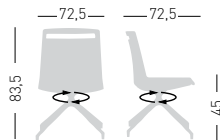

NA not assembled / non assemblato

0,54 m³ - 37 kg.
60x56x51cm.
4 pcs [carton]

Frame Finishing & Codes / Finiture Telai e Codici

cod.191.--/UB white/bianca

cod.191.--/UN black/nera

Felt Glides / Tappi in feltro