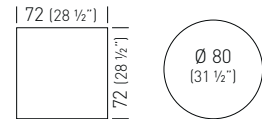

BDA3.00

0.08m³ / 8kg / 1pcs

BDA3.10

0.08m³ / 8kg / 1pcs

Available table tops / Piani tavolo disponibili

compactop
laminated
iron

Top max dimensions / Massima dimensione piano

Top max dimensions / Massima dimensione piano

Top max dimensions / Massima dimensione piano