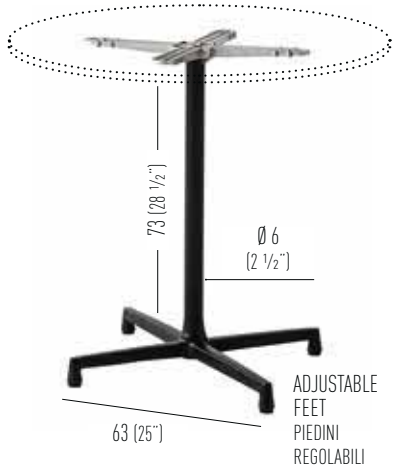

AMICA

H73 4-spur table base collection made of die-cast painted aluminum, Ø60mm polymer-steel co-injected column with cross. Adjustable feet.

Collezione basamenti per tavoli H73 a quattro razze in alluminio pressofuso verniciato, colonna in metallo-polimero Ø60mm, con crociera. Piedini regolabili.

BDA1.00

0.07m³ / 6.5kg / 1pcs

BDA1.10

0.07m³ / 6.5kg / 1pcs

BDA2.00

0.07m³ / 7kg / 1pcs

BDA2.10

0.07m³ / 7kg / 1pcs

BDA3.00

0.08m³ / 8kg / 1pcs

BDA3.10

0.08m³ / 8kg / 1pcs

Available table tops / Piani tavolo disponibili

compactop
laminated
iron

Top max dimensions / Massima dimensione piano

Top max dimensions / Massima dimensione piano

Top max dimensions / Massima dimensione piano