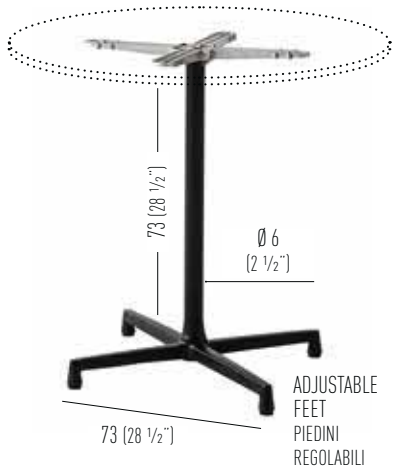

AMICA

H73 4-spur table base collection made of die-cast painted aluminum, Ø60mm polymer-steel co-injected column with cross. Adjustable feet.

Collezione basamenti per tavoli H73 a quattro razze in alluminio pressofuso verniciato, colonna in metallo-polimero Ø60mm, con crociera. Piedini regolabili.

BDA1.00

0.07m³ / 6.5kg / 1pcs

BDA1.10

0.07m³ / 6.5kg / 1pcs

BDA2.00

0.07m³ / 7kg / 1pcs

BDA2.10

0.07m³ / 7kg / 1pcs

BDA3.00

0.08m³ / 8kg / 1pcs

BDA3.10

0.08m³ / 8kg / 1pcs

Available table tops / Piani tavolo disponibili

compactop
laminated
iron

Top max dimensions / Massima dimensione piano

Top max dimensions / Massima dimensione piano

Top max dimensions / Massima dimensione piano