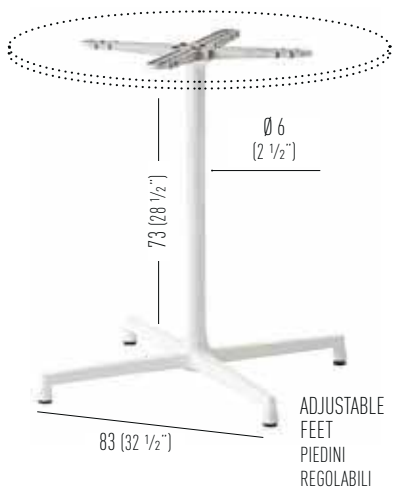

AMICA

H73 4-spur table base collection made of die-cast painted aluminum, Ø60mm polymer-steel co-injected column with cross. Adjustable feet.

Collezione basamenti per tavoli H73 a quattro razze in alluminio pressofuso verniciato, colonna in metallo-polimero Ø60mm, con crociera. Piedini regolabili.

BDA1.00

0.07m³ / 6.5kg / 1pcs

BDA1.10

0.07m³ / 6.5kg / 1pcs

BDA2.00

0.07m³ / 7kg / 1pcs

BDA2.10

0.07m³ / 7kg / 1pcs

BDA3.00

0.08m³ / 8kg / 1pcs

BDA3.10

0.08m³ / 8kg / 1pcs

Available table tops / Piani tavolo disponibili

compactop
laminated
iron

Top max dimensions / Massima dimensione piano

Top max dimensions / Massima dimensione piano

Top max dimensions / Massima dimensione piano