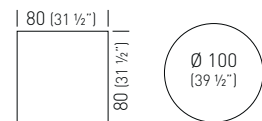

BDA3.00

0.08m³ / 8kg / 1pcs

BDA3.10

0.08m³ / 8kg / 1pcs

Available table tops / Piani tavolo disponibili

compactop
laminated
iron

Top max dimensions / Massima dimensione piano

Top max dimensions / Massima dimensione piano

Top max dimensions / Massima dimensione piano