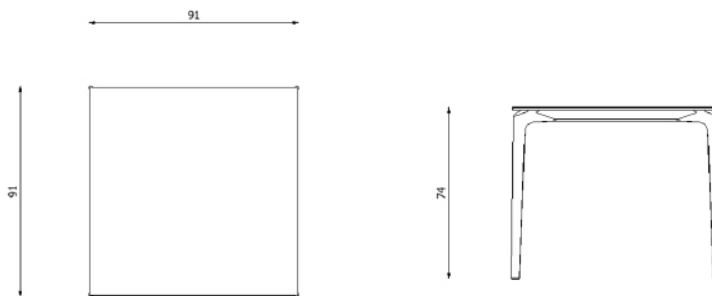

Descrizione / Description

Misure / Quotes

Caratteristiche / Characteristics

Tavolo quadrato in alluminio verniciato / Square table in painted aluminium

Design / Design	Alberto Lievore | 2019
Dimensioni / Dimensions	91 x 91 x 74 h
Esterno / Outdoor	Si / yes
Struttura / Structure	Alluminio pressofuso, estruso e laminato / Die-cast, extruded and laminated aluminium
Piedini / Caps	Polipropilene ed elastomero termoplastico / Polypropylene and thermoplastic elastomer
Finitura / Paint finishes	Verniciatura polveri poliesteri o poliuretaniche / Paint finish with polyester or polyurethane powders
Impilabilità / Stackability	No
Viterie assemblaggio / Assembly screws	Acciaio inox / Stainless steel
Peso netto singolo pezzo / Net weight	22.6 kg
Pezzi per scatola / Units per package	1 disassemblato / 1 disassembled
Dimensione e volume imballo / Packaging dimension and volume	102 x 102 x 22 cm 0.229 m³
Peso lordo imballo / Packaging Brutto weight	28 kg
Garanzia / Quality guarantee	2 anni / 2 years