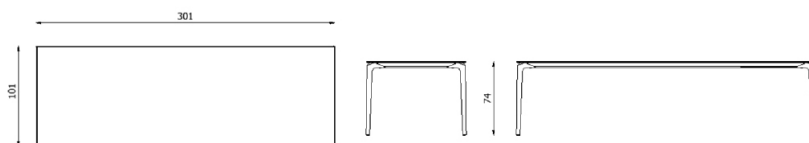

Descrizione / Description

Misure / Quotes

Caratteristiche / Characteristics

Tavolo rettangolare in alluminio verniciato con piano in gres porcellanato
Rectangular table in painted aluminium with porcelain stoneware table top

Design / Design

Alberto Lievore | 2019

Dimensioni / Dimensions

301 x 101 x 74 h

Esterno / Outdoor

Si / yes

Struttura / Structure

Alluminio pressofuso, estruso con piano in gres porcellanato/
Die-cast, extruded aluminium with porcelain stoneware top

Piedini / Caps

Polipropilene ed elastomero termoplastico / Polypropylene and thermoplastic elastomer

Finitura / Paint finishes

Verniciatura polveri poliestere o poliuretaniche / Paint finish with polyester or polyurethane powders

Impilabilità / Stackability

No

Viterie assemblaggio / Assembly screws

Acciaio inox / Stainless steel

Peso netto singolo pezzo / Net weight

72 kg

Pezzi per scatola / Units per package

1 disassemblato / 1 disassembled

Dimensione e volume imballo / Packaging dimension and volume

317 x 117 x 22 cm 0.816 m³

Peso lordo imballo / Packaging brutto weight

67 kg

Garanzia / Quality guarantee

2 anni / 2 years