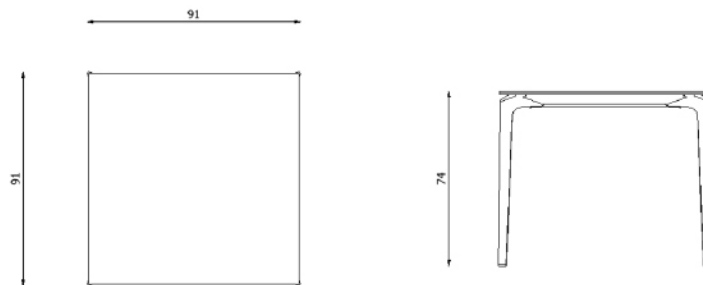

Descrizione / Description

Misure / Quotes

Caratteristiche / Characteristics

Tavolo quadrato in alluminio verniciato con piano in gres porcellanato / Square table in painted aluminium with porcelain stoneware table top

Design / Design	Alberto Lievore | 2019
Dimensioni / Dimensions	91 x 91 x 74 h
Esterno / Outdoor	Si / yes
Struttura / Structure	Alluminio pressofuso, estruso con piano in gres porcellanato / Die-cast, extruded aluminium with porcelain stoneware top
Piedini / Caps	Polipropilene ed elastomero termoplastico / Polypropylene and thermoplastics elastomer
Finitura / Paint finishes	Verniciatura polveri poliesteri o poliuretaniche / Paint finish with polyester or polyurethane powders
Impilabilità / Stackability	No
Viterie assemblaggio / Assembly screws	Acciaio inox / Stainless steel
Peso netto singolo pezzo / Net weight	28 kg
Pezzi per scatola / Units per package	1 disassemblato / 1 disassembled
Dimensione e volume imballo / Packaging dimension and volume	102 x 102 x 22 cm 0.229 m³
Peso lordo imballo / Packaging brutto weight	38 kg
Garanzia / Quality guarantee	2 anni / 2 years