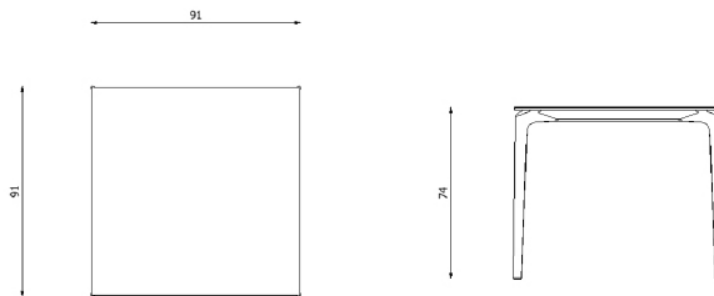

Descrizione / Description

Misure / Quotes

Caratteristiche / Characteristics

Tavolo quadrato in alluminio verniciato con piano in alluminio puntinato / Square table in painted aluminium with top in speckled aluminium

Design / Design	Alberto Lievore | 2019
Dimensioni / Dimensions	91 x 91 x 74 h
Esterno / Outdoor	Si / yes
Struttura / Structure	Alluminio pressofuso, estruso e laminato / Die-cast, extruded and laminated aluminium
Piedini / Caps	Polipropilene ed elastomero termoplastico / Polypropylene and thermoplastic elastomer
Finitura / Paint finishes	Verniciatura polveri poliuretatiche effetto ceramizzato / Polyurethane powder coating with ceramic effect
Impilabilità / Stackability	No
Viterie assemblaggio / Assembly screws	Acciaio inox / Stainless steel
Peso netto singolo pezzo / Net weight	22.6 kg
Pezzi per scatola / Units per package	1 disassemblato / 1 disassembled
Dimensione e volume imballo / Packaging dimension and volume	102 x 102 x 22 cm 0.229 m³
Peso lordo imballo / Packaging brutto weight	28 kg
Garanzia / Quality guarantee	2 anni / 2 years