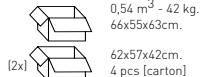

Frame Finishing & Codes / Finiture Telai e Codici

cod.191.--/IKURB white/bianca
cod.191.--/IKURN black/nera
cod.191.--/IKURL polished/lucida
cod.191.--/ITFURB white/bianca
cod.191.--/ITFURN black/nera
cod.191.--/ITFULR polished/lucida
cod.191.--/IDKURB white/bianca
cod.191.--/IDKURN black/nera
cod.191.--/IDKURL polished/lucida
cod.191/ITCURB white/bianca
cod.191/ITCURN black/nera
cod.191/ITCURL polished/lucida

Fabric required
Fabbisogno di tessuto
1 pcs: Lin Mtrs 1,0 (h1,40)

Min. order 4pcs
each code
Ordine min 4pz
per codice