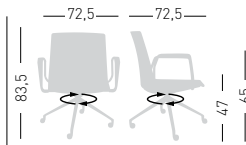

AKAMI U BR UPHOLSTERED

PU-Flex padded and upholstered shell, swivel on 4-blade aluminum painted base, armrests. Scocca imbottita in PU-Flex e rivestita, girevole su basamento verniciato in alluminio a 4 razze, braccioli.

NA not assembled / non assemblato

Specify in the order the color of the armrest: white or black
Specificare nell'ordine il colore del bracciolo: bianco o nero

Frame Finishing & Codes / Finiture Telai e Codici

cod.191. _ _ /IKUBB white/bianca
cod.191. _ _ /IKUNB black/nera
cod.191. _ _ /IKULB polished/lucida
cod.191. _ _ /ITFUBB white/bianca
cod.191. _ _ /ITFUNB black/nera
cod.191. _ _ /ITFULB polished/lucida
cod.191. _ _ /IDKUBB white/bianca
cod.191. _ _ /IDKUNB black/nera
cod.191. _ _ /IDKULB polished/lucida
cod.191.--/ITCUBB white/bianca
cod.191.--/ITCUNB black/nera
cod.191.--/ITCULB polished/lucida

Felt Glides / Tappi in feltro

Fabric required
Fabbisogno di tessuto
1 pcs: Lin Mtrs 1,0 (h1,40)

Min. order 4pcs
each code
Ordine min 4pz
per codice

AKAMI UR BR UPHOLSTERED

PU-Flex padded and upholstered shell, swivel on 4-blade aluminum painted base, with castors and armrests. Scocca imbottita in PU-Flex e rivestita, girevole su basamento verniciato in alluminio a 4 razze su ruote, braccioli.

NA not assembled / non assemblato

Specify in the order the color of the armrest: white or black
Specificare nell'ordine il colore del bracciolo: bianco o nero

Frame Finishing & Codes / Finiture Telai e Codici