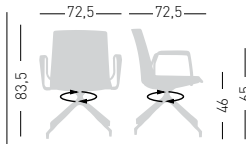

NA not assembled / non assemblato