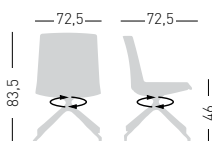

NA not assembled / non assemblato