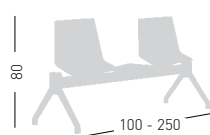

NA not assembled / non assemblato

Fabric required
Fabbisogno di tessuto
1 pcs: Lin Mtrs 1,0 (h1,40)

0,28 m³ - 29 kg.
55x66,5x63cm.
1 pcs [carton]

0,29 m³ - 35 kg.
55x66,5x63cm.
1 pcs [carton]

0,30 m³ - 41 kg.
55x66,5x63cm.
1 pcs [carton]

0,31 m³ - 47 kg.
55x66,5x63cm.
1 pcs [carton]

Frame Finishing & Codes / Finiture Telai e Codici

cod.191.--/IKPG2P-- (100 cm)
cod.191.--/IKPG3P-- (150 cm)
cod.191.--/IKPG4P-- (200 cm)
cod.191.--/IKPG5P-- (250 cm)
cod.191.--/IDKPG2P-- (100 cm)
cod.191.--/IDKPG3P-- (150 cm)
cod.191.--/IDKPG4P-- (200 cm)
cod.191.--/IDKPG5P-- (250 cm)
cod.191.--/ITFPG2P-- (100 cm)
cod.191.--/ITFPG3P-- (150 cm)
cod.191.--/ITFPG4P-- (200 cm)
cod.191.--/ITFPG5P-- (250 cm)
cod.191/ITCPG2P-- (100 cm)
cod.191/ITCPG3P-- (150 cm)
cod.191/ITCPG4P-- (200 cm)
cod.191/ITCPG5P-- (250 cm)

Bench legs available colors: 00-06-10-13-14-33-34-42
It is possible to change a seat with a grey metal top.
Colori disponibili gambe panca: 00-06-10-13-14-33-34-42
È possibile sostituire la seduta con un tavolino grigio in metallo.