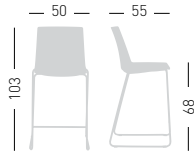

NA not assembled / non assemblato

0,53 m³ - 31,0 kg.
59x53x91cm
66x55x63cm
4 pcs (carton)

Frame Finishing & Codes / Finiture Telai e Codici

cod.196.--/IK66ST chromed/cromata
cod.196.--/IK66STB white/bianco
cod.196.--/IK66STN black/nero
cod.196.--/ITF66ST chromed/cromata
cod.196.--/ITF66STB white/bianco
cod.196.--/ITF66STN black/nero
cod.196.--/IDK66ST chromed/cromata
cod.196.--/IDK66STB white/bianco
cod.196.--/IDK66STN black/nero
cod.196./ITC66ST chromed/cromata
cod.196./ITC66STB white/bianco
cod.196./ITC66STN black/nero

Fabric required
Fabbisogno di tessuto
1 pcs: Lin Mtrs 1 (h1,40)

Min. order 4pcs
each code
Ordine min 4pz
per codice