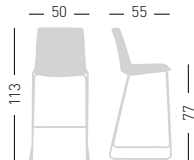

NA not assembled / non assemblato

0,53 m³ - 32,5 kg.
59x53x91cm
66x55x63cm
4 pcs (carton)

Frame Finishing & Codes / Finiture Telai e Codici

cod.196.--/IK76ST chromed/cromata
cod.196.--/IK76STB white/bianco
cod.196.--/IK76STN black/nero
cod.196.--/ITF76ST chromed/cromata
cod.196.--/ITF76STB white/bianco
cod.196.--/ITF76STN black/nero
cod.196.--/IDK76ST chromed/cromata
cod.196.--/IDK76STB white/bianco
cod.196.--/IDK76STN black/nero
cod.196./ITC76ST chromed/cromata
cod.196./ITC76STB white/bianco
cod.196./ITC76STN black/nero

Fabric required
Fabbisogno di tessuto
1 pcs: Lin Mtrs 1 (h1,40)

Min. order 4pcs
each code
Ordine min 4pz
per codice