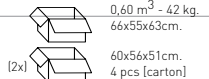

Frame Finishing & Codes / Finiture Telai e Codici

cod.191.--/IKUB white/bianca
cod.191.--/IKUN black/nera
cod.191.--/IKUL polished/lucida
cod.191.--/ITFUB white/bianca
cod.191.--/ITFUN black/nera
cod.191.--/ITFUL polished/lucida
cod.191.--/IDKU white/bianca
cod.191.--/IDKUN black/nera
cod.191.--/IDKUL polished/lucida

cod.191/ITCUB white/bianca
cod.191/ITCUN black/nera
cod.191/ITCUL polished/lucida

Felt Glides / Tappi in feltro
Fabric required
Fabbisogno di tessuto
1 pcs: Lin Mtrs 1,0 (h1,40)

COM fabric min. order
10pcs each code
Tessuto cliente TC ordine
min. 10pz per codice

Min. order 4pcs
each code
Ordine min 4pz
per codice