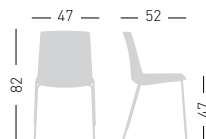

NA not assembled / non assemblato

0,25 m³ - 13 kg.
67x56x64,5cm.
2 pcs [carton]

Frame Finishing & Codes / Finiture Telai e Codici

cod.191.--/IKNA chromed/cromata
cod.191.--/IKNAB white painted/verniciato bianco
cod.191.--/IKNAN black painted/verniciato nero
cod.191.--/ITFNA chromed/cromata
cod.191.--/ITFNAB white painted/verniciato bianco
cod.191.--/ITFNAN black painted/verniciato nero
cod.191.--/IDKNA chromed/cromata
cod.191.--/IDKNAB white painted/verniciato bianco
cod.191.--/IDKNAN black painted/verniciato nero
cod.191/ITCNA chromed/cromata
cod.191/ITCNAB white painted/verniciato bianco
cod.191/ITCNAN black painted/verniciato nero

Fabric required
Fabbisogno di tessuto
1 pcs: Lin Mtrs 1,0 (h1,40)

Min. order 4pcs
each code
Ordine min 4pz
per codice