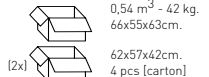

Frame Finishing & Codes / Finiture Telai e Codici

cod.191.--/IKURB white/bianca
cod.191.--/IKURN black/nera
cod.191.--/IKURL polished/lucida
cod.191.--/ITFURB white/bianca
cod.191.--/ITFURN black/nera
cod.191.--/ITFUL polished/lucida
cod.191.--/IDKURB white/bianca
cod.191.--/IDKURN black/nera
cod.191.--/IDKURL polished/lucida
cod.191/ITCURB white/bianca
cod.191/ITCURN black/nera
cod.191/ITCURL polished/lucida

Fabric required
Fabbisogno di tessuto
1 pcs: Lin Mtrs 1,0 (h1,40)

Min. order 4pcs
each code
Ordine min 4pz
per codice