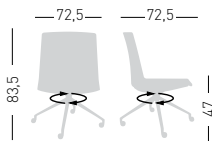

NA not assembled / non assemblato