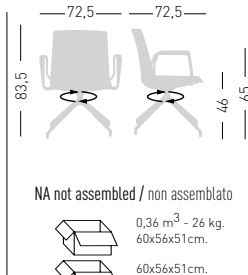

NA not assembled / non assemblato

Specify in the order the color of the armrest: white or black
Specificare nell'ordine il colore del bracciolo: bianco o nero

Frame Finishing & Codes / Finiture Telai e Codici

cod.191. __-__ /IKUBB white/bianca
cod.191. __-__ /IKUNB black/nera
cod.191. __-__ /IKULB polished/lucida
cod.191. __-__ /ITFUBB white/bianca
cod.191. __-__ /ITFUNB black/nera
cod.191. __-__ /ITFULB polished/lucida
cod.191. __-__ /IDKUBB white/bianca
cod.191. __-__ /IDKUNB black/nera
cod.191. __-__ /IDKULB polished/lucida
cod.191.-- /ITCUBB white/bianca
cod.191.-- /ITCUNB black/nera
cod.191.-- /ITCULB polished/lucida

Felt Glides / Tappi in feltro

Fabric required
Fabbisogno di tessuto
1 pcs: Lin Mtrs 1,0 (h1,40)

Min. order 4pcs
each code
Ordine min 4pz
per codice