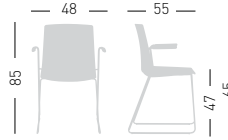

NA not assembled / non assemblato

0,31 m³ - 15 kg.
61x55x93cm.
2 pcs [carton]

Frame Finishing & Codes / Finiture Telai e Codici

cod.191.--/IKSS chromed/cromata
cod.191.--/IKSSB white painted/verniciato bianco
cod.191.--/ITFSS chromed/cromata
cod.191.--/ITFSSB white painted/verniciato bianco
cod.191.--/IDKSS chromed/cromata
cod.191.--/IDKSSB white painted/verniciato bianco
cod.191/ITCSS chromed/cromata
cod.191/ITCSSB white painted/verniciato bianco

Fabric required
Fabbisogno di tessuto
1 pcs: Lin Mtrs 1,0 (h1,40)

Min. order 4pcs
each code
Ordine min 4pz
per codice

Specify on the order the colour of the armrest: white or black
Specificare nell'ordine il colore del bracciolo: bianco o nero