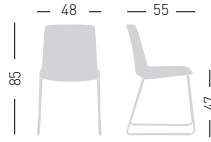

NA not assembled / non assemblato

0,25 m³ - 15 kg.
67x56x64,5cm.
2 pcs [carton]

Frame Finishing & Codes / Finiture Telai e Codici

cod.191.--/IKS chromed/cromata
cod.191.--/IKSB white painted/verniciato bianco
cod.191.--/IKSN black painted/verniciato nero
cod.191.--/ITFS chromed/cromata
cod.191.--/ITFSB white painted/verniciato bianco
cod.191.--/ITFSN black painted/verniciato nero
cod.191.--/IDKS chromed/cromata
cod.191.--/IDKSB white painted/verniciato bianco
cod.191.--/IDKSN black painted/verniciato nero
cod.191/ITCS chromed/cromata
cod.191/ITCSB white painted/verniciato bianco
cod.191/ITCSN black painted/verniciato nero

Fabric required
Fabbisogno di tessuto
1 pcs: Lin Mtrs 1,0 (h1,40)

Min. order 4pcs
each code
Ordine min 4pz
per codice