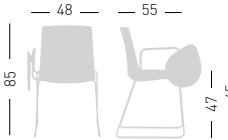

NA not assembled / non assemblato

0,31 m³ - 15 kg.
61x55x93cm.
2 pcs [carton]

Frame Finishing & Codes / Finiture Telai e Codici

cod.191.--/IKSST chromed/cromata
cod.191.--/ITFSST chromed/cromata
cod.191.--/IDKSST chromed/cromata
cod.191/ITCSST chromed/cromata

Fabric required
Fabbisogno di tessuto
1 pcs: Lin Mtrs 1,0 (h1,40)

Min. order 4pcs
each code
Ordine min 4pz
per codice