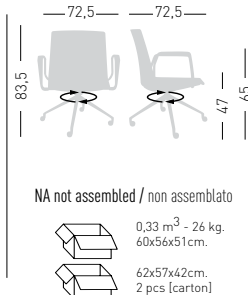

NA not assembled / non assemblato

Specify in the order the color of the armrest: white or black
Specificare nell'ordine il colore del bracciolo: bianco o nero

Frame Finishing & Codes / Finiture Telai e Codici

cod.191. __-__ /IKURBB white/bianca
cod.191. __-__ /IKURNB black/nera
cod.191. __-__ /IKURLB polished/lucida
cod.191. __-__ /ITFURBB white/bianca
cod.191. __-__ /ITFURNB black/nera
cod.191. __-__ /ITFURLB polished/lucida
cod.191. __-__ /IDKURBB white/bianca
cod.191. __-__ /IDKURNB black/nera
cod.191. __-__ /IDKURLB polished/lucida
cod.191.-- /ITCURBB white/bianca
cod.191.-- /ITCURNB black/nera
cod.191.-- /ITCURLB polished/lucida

Fabric required
Fabbisogno di tessuto
1 pcs: Lin Mtrs 1,0 (h1,40)

Min. order 4pcs
each code
Ordine min 4pz
per codice