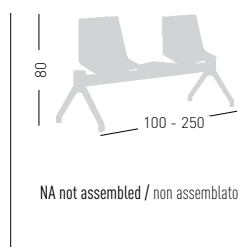

NA not assembled / non assemblato

Fabric required
Fabbisogno di tessuto
1 pcs: Lin Mtrs 1,0 (h1,40)

0,28 m³ - 29 kg.
55x66,5x63cm.
1 pcs [carton]

0,29 m³ - 35 kg.
55x66,5x63cm.
1 pcs [carton]

0,30 m³ - 41 kg.
55x66,5x63cm.
1 pcs [carton]

0,31 m³ - 47 kg.
55x66,5x63cm.
1 pcs [carton]

Frame Finishing & Codes / Finiture Telai e Codici

cod.191.-- /IKPG2P-- (100 cm)
cod.191.-- /IKPG3P-- (150 cm)
cod.191.-- /IKPG4P-- (200 cm)
cod.191.-- /IKPG5P-- (250 cm)
cod.191.-- /IDKPG2P-- (100 cm)
cod.191.-- /IDKPG3P-- (150 cm)
cod.191.-- /IDKPG4P-- (200 cm)
cod.191.-- /IDKPG5P-- (250 cm)
cod.191.-- /ITFPG2P-- (100 cm)
cod.191.-- /ITFPG3P-- (150 cm)
cod.191.-- /ITFPG4P-- (200 cm)
cod.191.-- /ITFPG5P-- (250 cm)
cod.191/ITCPG2P-- (100 cm)
cod.191/ITCPG3P-- (150 cm)
cod.191/ITCPG4P-- (200 cm)
cod.191/ITCPG5P-- (250 cm)

Bench legs available colors: 00-06-10-13-14-33-34-42
It is possible to change a seat with a grey metal top.
Colori disponibili gambe panca: 00-06-10-13-14-33-34-42
È possibile sostituire la seduta con un tavolino grigio in metallo.