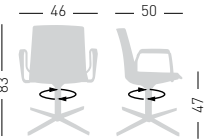

NA not assembled / non assemblato

Frame Finishing & Codes / Finiture Telai e Codici

cod.191.--/IKLB chromed/cromata
cod.191.--/ITFLB chromed/cromata
cod.191.--/IDKLB chromed/cromata
cod.191/ITCLB chromed/cromata

Fabric required
Fabbisogno di tessuto
1 pcs: Lin Mtrs 1,0 (h1,40)

Min. order 4pcs
each code
Ordine min 4pz
per codice

Specify on the order the colour of the armrest: white or black
Specificare nell'ordine il colore del bracciolo: bianco o nero