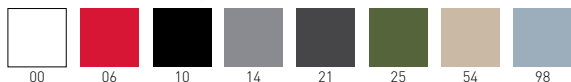

# Abuela Stool

Available colors / Colori disponibili

**ABUELA STOOL 77** Stackable techno-polymer stool.  
Sgabello impilabile in tecnopolimero.

stackable / impilabile (6pcs)  
A assembled / assemblato

0,37 m<sup>3</sup> - 21 kg.  
63x49x118cm.  
4 pcs [carton]