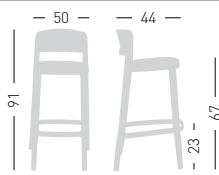

stackable / impilabile (6pcs)
A assembled / assemblato

0,37 m³ - 20 kg.
63x49x118cm.
4 pcs [carton]

Frame Finishing & Codes / Finiture Telai e Codici

cod.294. __/67A