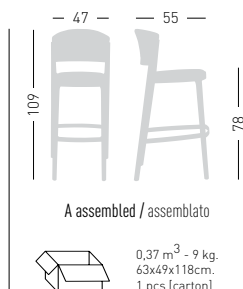

ABUELA UPHOLSTERED IMBOTTITI

Available fabric / Tessuti disponibili
King fabric / Tessuto King **K** (20pcs min.)
Kvadrat fabrics / Tessuti Kvadrat - Remix 2 **DK** (20pcs min.)
Kvadrat fabrics / Tessuti Kvadrat - Umami **DK** (20pcs min.)

Steelcut 2 Fabric not available on this product
Tessuto Steelcut 2 non disponibile per questo prodotto

ABUELA LARGE STOOL

Upholstered stool,
wooden beech frame.
Sgabello imbottito,
telaio in legno di faggio.

Frame Finishing & Codes / Finiture Telai e Codici

cod.298. __/IK78BLF
cod.298. __/IDK78BLF

Minimum order 20 pcs each code
Ordine minimo 20 pezzi per codice