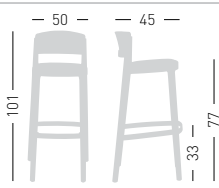

# Abuela Stool

Available colors / Colori disponibili

**ABUELA STOOL 77** Stackable techno-polymer stool.  
Sgabello impilabile in tecnopolimero.

stackable / impilabile (6pcs)  
A assembled / assemblato

0,37 m<sup>3</sup> - 21 kg.  
63x49x118cm.  
4 pcs [carton]

0,37 m<sup>3</sup> - 20 kg.  
63x49x118cm.  
4 pcs [carton]

Frame Finishing & Codes / Finiture Telai e Codici

cod.294. \_\_/67A