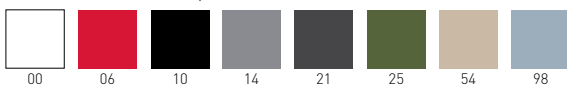

Available colors / Colori disponibili